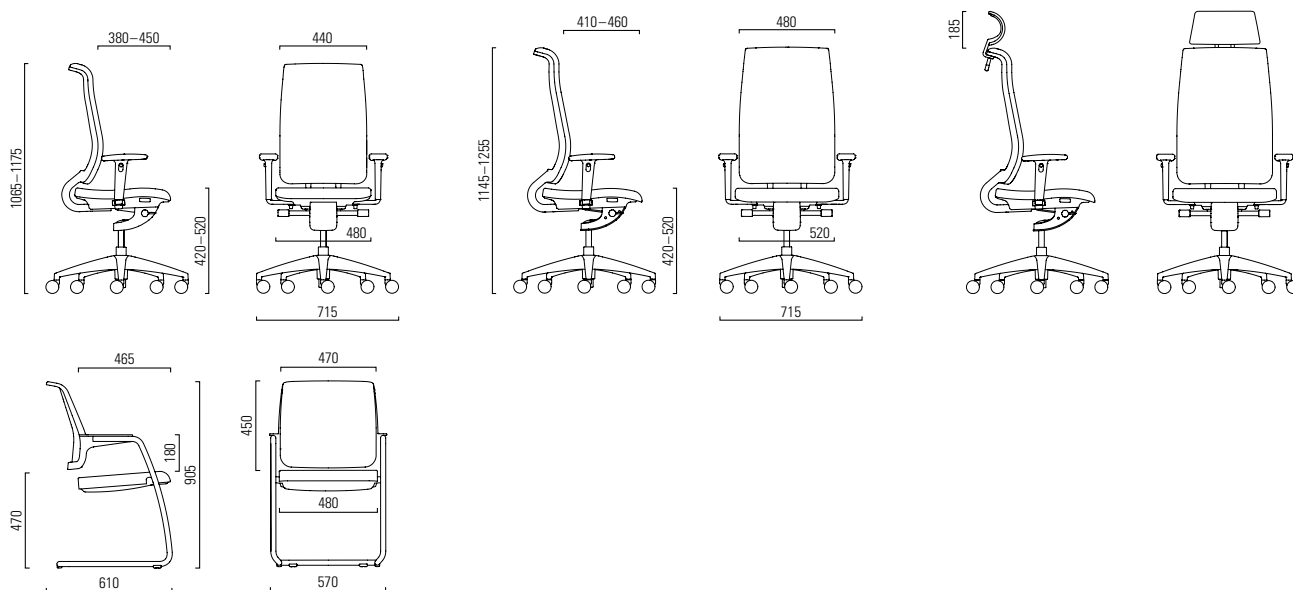

Girsberger AG, Bützberg, CH
Girsberger GmbH, Wien, A
Girsberger France, Paris, F
Girsberger GmbH, Endingen, D
Girsberger Benelux BV, Amsterdam, NL
Tuna Girsberger Tic. AS, Silivri, TR

3 Jahre Garantie
3 ans de garantie
3 anni di garanzia

reddot design award

Masse Sitzhöhen Drehstühle nach EN 1335. Angaben unter Vorbehalt von Änderungen
Dimensions hauteurs d'assise des sièges de bureau selon EN 1335. Indications sujettes à modifications
Dimensioni altezza seduta sedie girevoli secondo EN 1335. Dati con riserva di apportare modifica

mail@girsberger.com
www.girsberger.com

girsberger