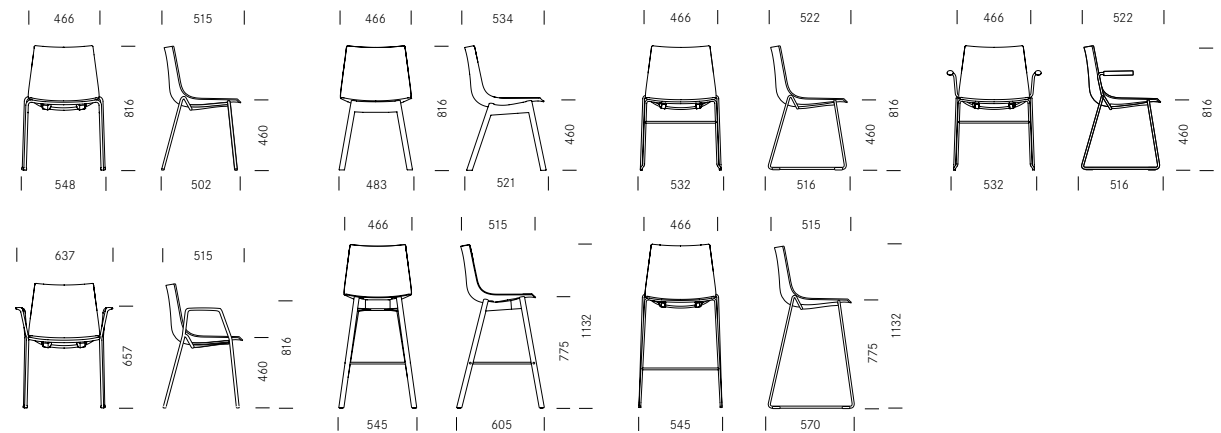

Une coque de forme organique en matière synthétique et aux lignes claires et fluides assure à Nava élégance et confort. La chaise convient autant à l'habitat qu'aux espaces dédiés à la gastronomie. Le dossier souple accompagne les mouvements en position adossée et assure un excellent confort, également en station assise prolongée. La coque peut être équipée d'un coussin d'assise ou intégralement rembourrée en deux variantes de recouvrement „Linear“ ou „Kontur“ très confortables. Nava est disponible en version quatre pieds empilable, avec ou sans accoudoirs, avec un piétement traineau ou un piétement en bois. La chaise avec piétement traineau est proposée en exécution basse ou haute pour une disposition autour de tables hautes ou devant un comptoir de cuisine. De nombreuses exécutions individualisées sont réalisables grâce aux divers coloris de la coque, ainsi qu'aux différentes options de piétements, de matériaux et de rembourrages.

1_Masse Dimensions

Vierbeinstuhl
Siège quatre pieds

Vierbeinstuhl Holz
Siège quatre pieds en bois

Kufenstuhl
Siège piétement traineau

2_Materialien Matériaux

Gestell Piétement

Metal Métal

Massivholz Bois massif

Verchromt Chromé
Schwarz beschichtet Laqué noir

Eiche Chêne
Eiche schwarz Chêne teinté noir
Eiche nussbaumfarben Chêne teinté noyer

Schwarz Noir
Weiss Blanc
Silber Argent
Stahlblau Bleu acier

Polster Rembourrage

Stoff Tissu

Leder Cuir

Radio | Remix | Tonus
Steelcut Trio | Divina
Decovin Nappa

Donna
Scandinavian
Montana

3 Optionen Options

Universal-Kunststoffgleiter Glisseurs universels en matière synthétique
Filzgleiter Glisseurs en feutre

Standard Standard
Optional En option