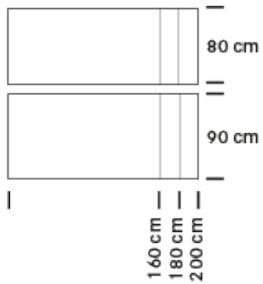

Einsatzfelder

- Einzelarbeit
- Teamarbeit
- Steh-Sitz-Arbeitsplatz
- Workbench
- Sekretariat
- Call-Center

WINEA STARTUP Steh-Sitz-Tisch

Plattenmaße bei Rechteckflächen

Gestellvarianten

Einzelarbeitsplatz T-Fuß