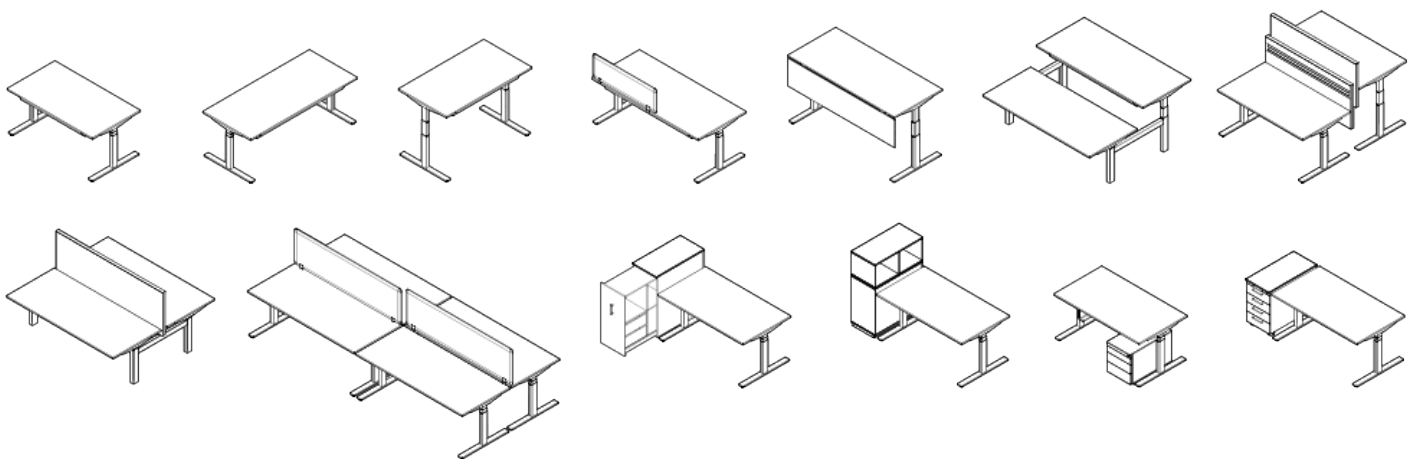

Gestaltungsbeispiele

Dekore

	Apfel Meran (AD)		Buche Tirol (BH)		Buche Dekor (BD)		Olive Sevilla (OD)
	Kirsche Romana (KR)		Franz. Nussbaum (ND)		Lakeland Akazie (LL)		Eiche Odeon (EO)
	Eiche Milano (ME)		Revive Dekor (RD)		Titanweiß (TW)		Platin (PL)
	Anthrazit (AZ)		Beige (BE)		Beigegrau (GD)		Quando (CD)

Gestellfarben

	Titanweiß (TW)		Weißaluminium (W2)		Vulkanschwarz (MS)